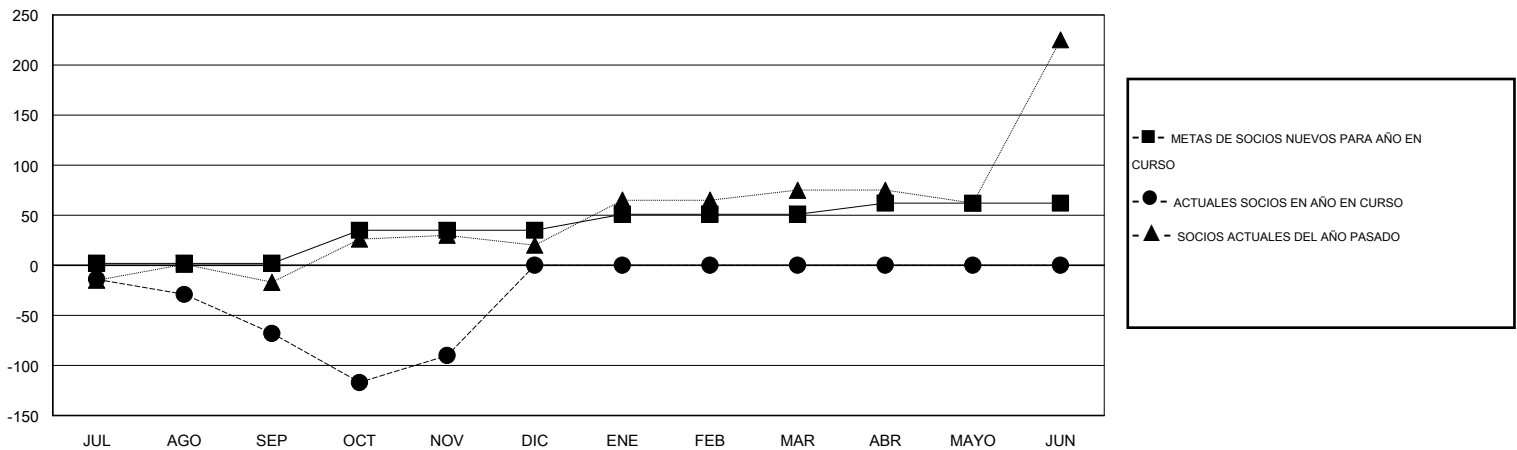

MONTHLY MEMBERSHIP PROGRESS REPORT

District G 2

Results as of: 11/30/2016

GMT: Jaime García Cepeda

UBICACIÓN ECUADOR

GMT DE AE 3

Clubes					socios				
RESULTADOS DE 2016-2017					RESULTADOS DE 2016-2017				
TRIMESTRE	META DE CLUBES NUEVOS	NUEVOS CLUBES	CLUBES DADOS DE BAJA	GANANCIA/PÉRDIDA NETA	TRIMESTRE	META DE SOCIOS NUEVOS	SOCIOS FUNDADORES Y NUEVOS SOCIOS AÑADIDOS	SOCIOS DADOS DE BAJA	GANANCIA/PÉRDIDA NETA
JUL/AGO/SEP	0	0	0	0	JUL/AGO/SEP	2	51	119	-68
OCT/NOV/DIC	2	1	0	1	OCT/NOV/DIC	33	76	98	-22
ENE/FEB/MAR	1	0	0	0	ENE/FEB/MAR	16	0	0	0
ABR/MAYO/JUN	1	0	0	0	ABR/MAYO/JUN	11	0	0	0

METAS Y CIFRA ACUMULATIVA DE CLUBES NUEVOS

METAS Y CIFRA ACUMULATIVA DE SOCIOS

CLUBES DADOS DE BAJA: 0

SOCIOS DADOS DE BAJA

FALLECIDOS	1
CLUB CANCELADO	0
OTRO	216
TOTAL	217

25 CLUBS OF 54 AÑADIERON 1 O MÁS SOCIOS NUEVOS