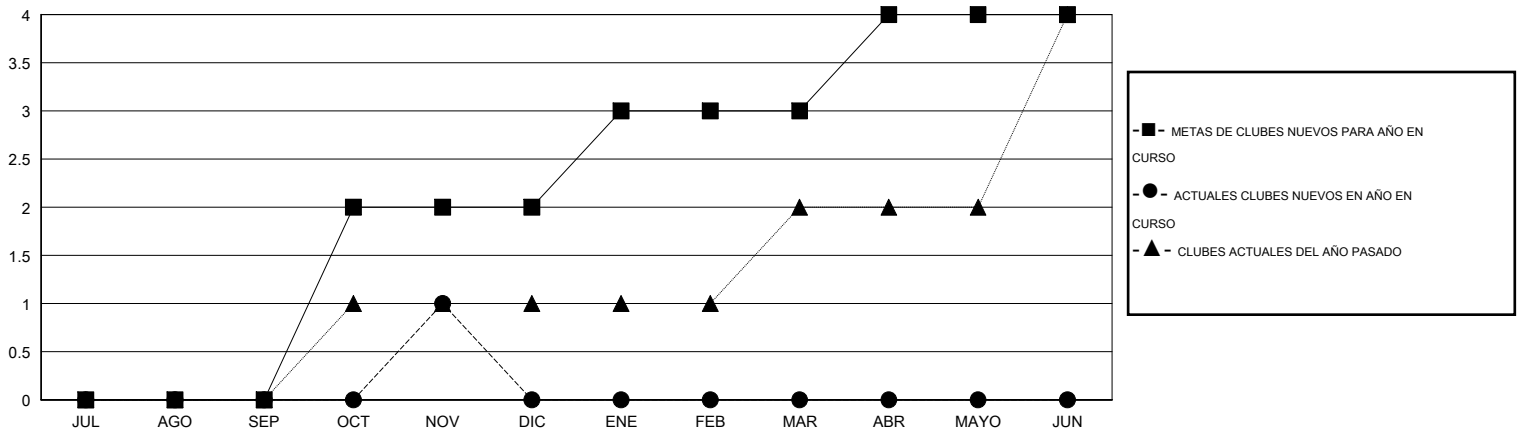

MONTHLY MEMBERSHIP PROGRESS REPORT

District G 2

Results as of: 11/30/2016

GMT: Jaime García Cepeda

UBICACIÓN ECUADOR

GMT DE AE 3

Clubes					socios				
RESULTADOS DE 2016-2017					RESULTADOS DE 2016-2017				
TRIMESTRE	META DE CLUBES NUEVOS	NUEVOS CLUBES	CLUBES DADOS DE BAJA	GANANCIA/PÉRDIDA NETA	TRIMESTRE	META DE SOCIOS NUEVOS	SOCIOS FUNDADORES Y NUEVOS SOCIOS AÑADIDOS	SOCIOS DADOS DE BAJA	GANANCIA/PÉRDIDA NETA
JUL/AGO/SEP	0	0	0	0	JUL/AGO/SEP	2	51	119	-68
OCT/NOV/DIC	2	1	0	1	OCT/NOV/DIC	33	76	98	-22
ENE/FEB/MAR	1	0	0	0	ENE/FEB/MAR	16	0	0	0
ABR/MAYO/JUN	1	0	0	0	ABR/MAYO/JUN	11	0	0	0

METAS Y CIFRA ACUMULATIVA DE CLUBES NUEVOS

METAS Y CIFRA ACUMULATIVA DE SOCIOS

CLUBES DADOS DE BAJA: 0

SOCIOS DADOS DE BAJA

FALLECIDOS	1
CLUB CANCELADO	0
OTRO	216
TOTAL	217

25 CLUBS OF 54 AÑADIERON 1 O MÁS SOCIOS NUEVOS